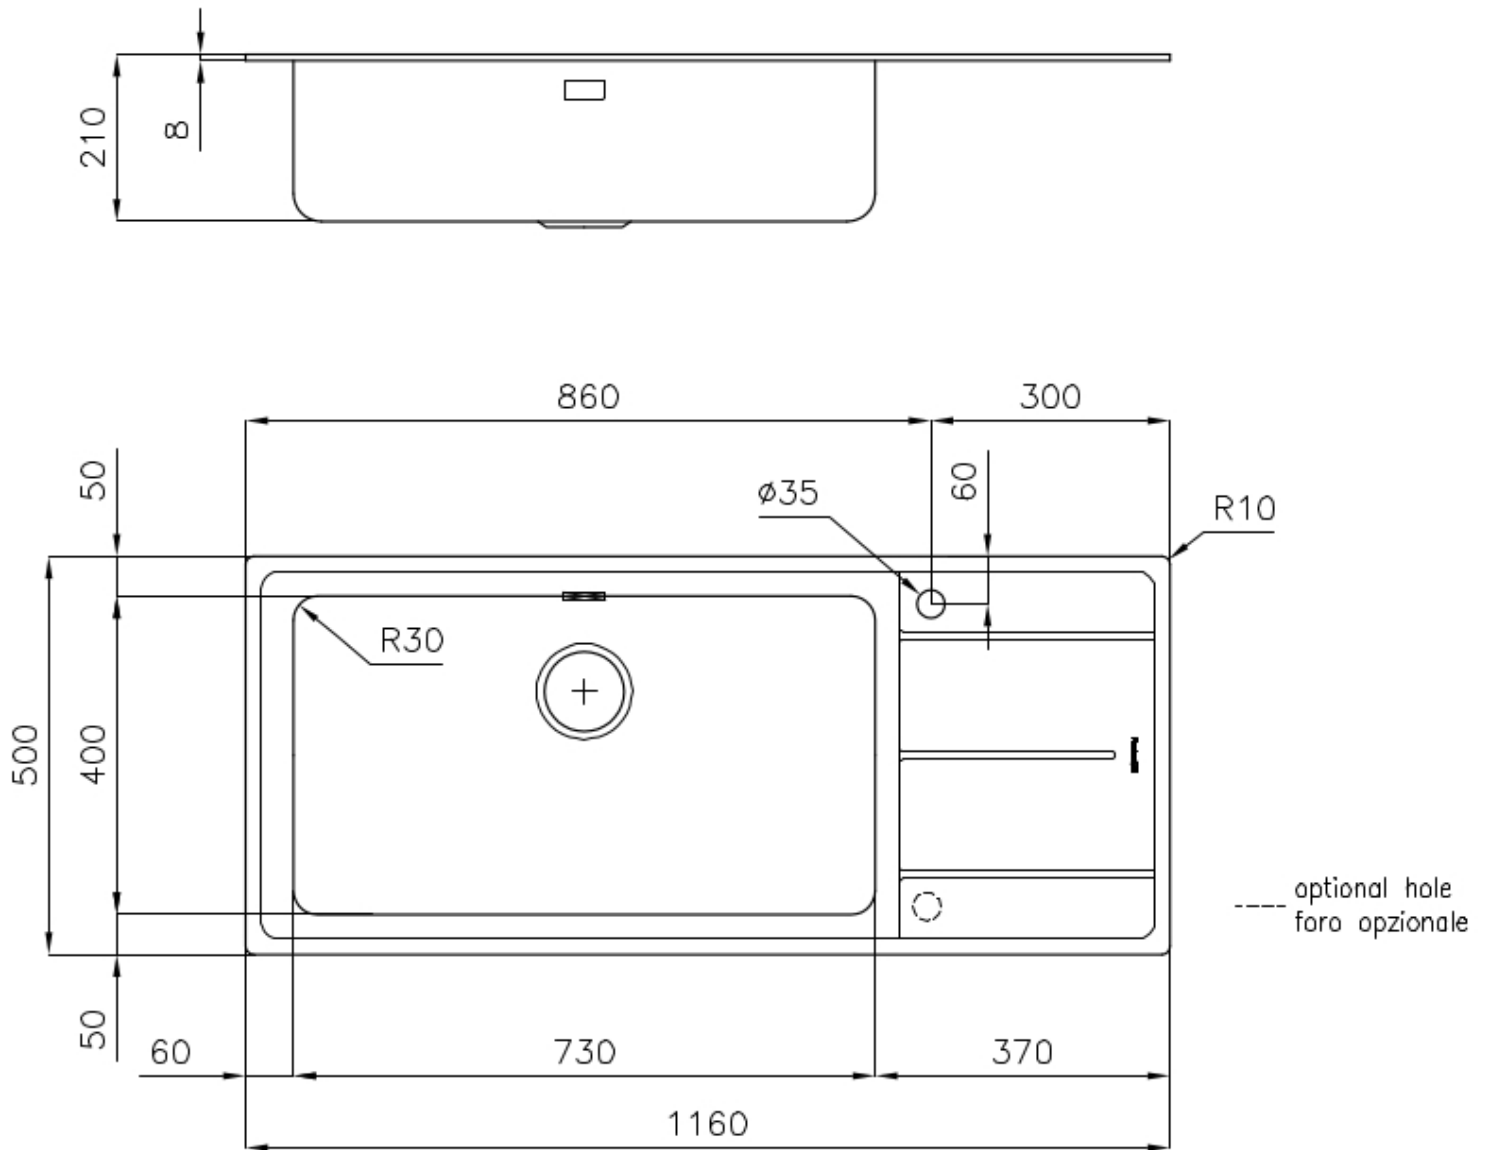

Dimensioni 1160 x 500 mm

Dotazioni standard Ganci di fissaggio, guarnizione, piletta, troppo-pieno e sifone, Imballo in scatola

Fori Mixer 1 foro di serie - 2° foro su richiesta

Foro incasso 1140 x 480 mm

Gocciolatoio Si

Larghezza 116 cm

Misura vasca 730x400 mm - Spessore: 1 mm

Numero vasche 1 vasca

Piletta Piletta 3,5"

DATI TECNICI

ACCESSORI OPZIONALI

Cestello portapiatti inox