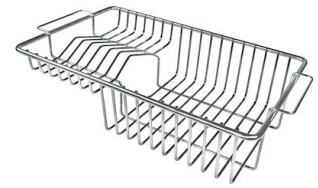

Dimensioni 1160 x 500 mm

Dotazioni standard Ganci di fissaggio, guarnizione, piletta, troppo-pieno e sifone, Imballo in scatola

Fori Mixer 1 foro di serie - 2° foro su richiesta

Foro incasso 1140 x 480 mm

Gocciolatoio Si

Larghezza 116 cm

Misura vasca 730x400 mm - Spessore: 1 mm

Numero vasche 1 vasca

Piletta Piletta 3,5"

DATI TECNICI

ACCESSORI OPZIONALI

Cestello portapiatti inox

8100 303

* solo in abbinamento con l'accessorio
8644 101

Tagliere in cristallo

8631 300

Tagliere in HDPE

8657 001

Tagliere Twin in HDPE

8644 101

Vaschetta bianca

8153 100

Cestello portapiatti inox

8100 201

**Kit grattugia con supporto per
anello e vassoio di raccolta alimenti**

8159 101

* solo in abbinamento con l'accessorio
8644 101

Tagliere in cristallo